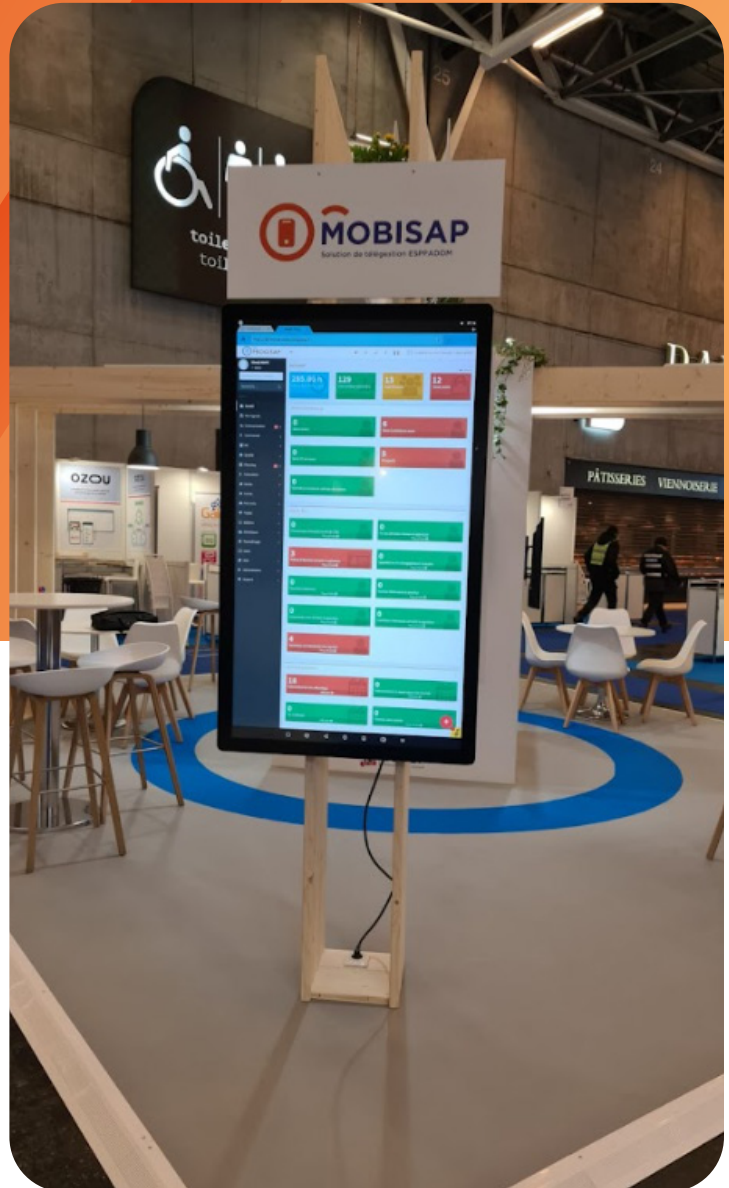

LES APPLICATIONS

NAVIGATION SECURISEE

Permet de sécuriser la navigation sur un site internet, et de limiter l'accès à un ou plusieurs domaines Internet : celui de votre société ou d'une ou plusieurs organisations.

PRESENTATION INTERACTIVE

Suite d'applications tactiles entièrement personnalisable pour présenter vos photos, vos films, vos documentations et vos sites internes

DIFFUSION D'APPLICATION

Diffusion des applications disponibles GooglePlay et Appstore sur nos pupitres tactiles quelque soit la taille de l'écran.

QUIZ

Faire mémoriser à ses visiteurs quelques messages clés au travers de questions posées. Le quiz s'accompagne souvent de goodies à distribuer et permet également de se constituer une base de données au travers d'un formulaire à remplir avant de jouer.

Pour quels types d'événements ?

- > Salon
- > Séminaire
- > Congrès
- > Soirée
- > Location longue durée pour tournée et showroom