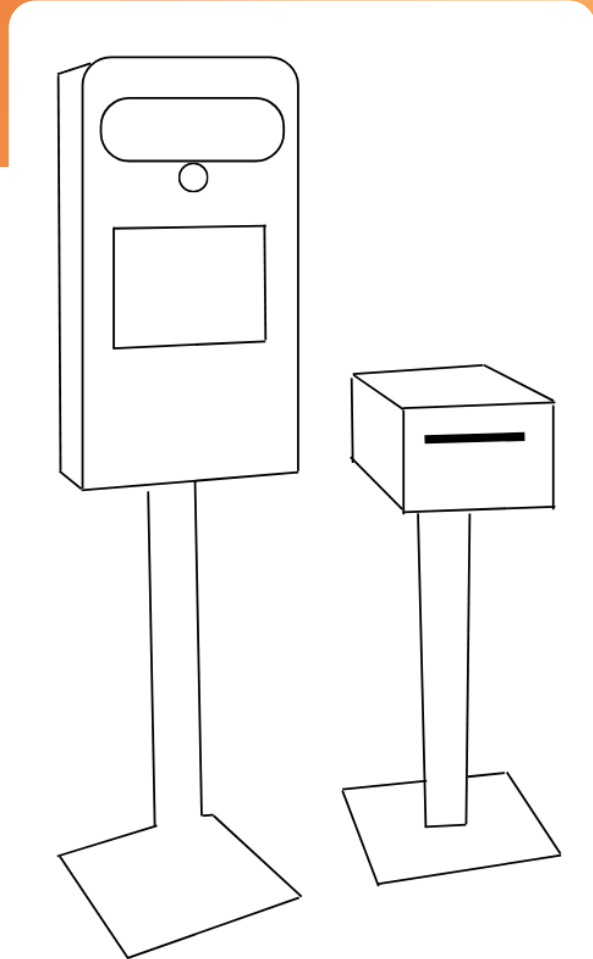

PHOTOBOOTH 400

LA BORNE PHOTO
TOUT TERRAIN
POUR VOS ÉVÈNEMENTS

Personnalisation
aux couleurs
de votre choix et
habillage adhésif

Cette borne **Photobooth 400** permet de réaliser des selfies d'excellente qualité grâce à notre véritable appareil photo et à notre flash électronique, qui sublime les couleurs et met en valeur le sujet photographié même dans un environnement très sombre, sans ombres, ni lumières parasites. Se prendre en selfie est un jeu d'enfants grâce à notre interface très simple d'utilisation.

Construite à partir de matériaux légers en aluminium elle est facile à transporter. Sa mise en oeuvre se fait en 2 minutes et il suffit de la connecter à une prise 220 V pour être immédiatement utilisable.

Elle permet l'envoi des photos par mail, l'archivage des images et des mails.

TAILLES D'ÉCRAN
15"

APPAREIL
Canon

IMPRIMANTE
400 impressions

☑ LES CARACTERISTIQUES

Personnalisation de votre borne

- > Lampe à LED à couleurs variables pour éclairage d'ambiance
- > Impression photo en 10X15 ou 15X23
- > Imprimante à sublimation
- > Meuble en aluminium léger et robuste
- > Personnalisation adhésive